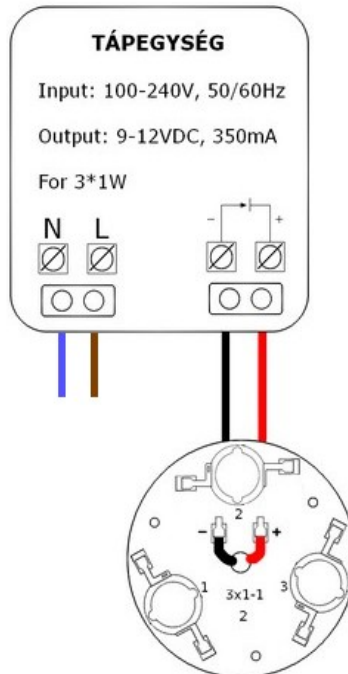

AGIMPEX Hungary Kft., H-9400 Sopron, Ógabona tér 16.
Tel.: +36-99-505-098, +36-70-246-5599, Fax: +36-99-505-099.

Tisztelt Vásárlónk!

Köszönjük szépen a 3*1 W-os High Power LED modul rendelését a LEDcenter.hu webáruházból.

Az alábbi útmutatóval szeretnénk a termékek helyes összeszereléséhez segítséget nyújtani villanszerelőjének.

A LED modul fogyasztása: 3,8 W/darab. Feszültség: DC 12V.

A LED modult kizárólag a csomagban található 350mA-es tápegységről szabad üzemeltetni. Végfelhasználáskor is megfelelő szellőzést kell biztosítani a modulnak és a hűtőbordának is. A modulon rendszeres távolságban jelölve van a pozitív (piros drót) és a negatív (fekete drót) pólus.

Az alábbi ábrával nyújtunk segítséget a LED modulok bekötéséhez:

A SZERELÉSI MUNKÁKAT MINDEN ESETBEN SZAKEMBERREL VÉGEZTESSE EL, AZ ÉLET- ÉS BALESETVÉDELMI SZABÁLYOK BE NEM TARTÁSÁÉRT, ILLETVE A HIBÁS SZERELÉSBŐL ADÓDÓ ESETLEGES SÉRÜLÉSÉRT, A TERMÉKEK KÁROSODÁSÁÉRT SEMMILYEN FELELŐSSÉGET NEM VÁLLALUNK. A TERMÉKEKRE RENDELTETÉSSZERŰ HASZNÁLAT MELETT 1 ÉV GARANCIÁT BIZTOSÍTUNK.

A LED modul és a tápegység kipróbálva és letesztelve került kiküldésre.