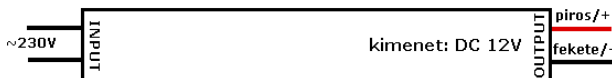

A SZERELÉSI MUNKÁKAT MINDEN ESETBEN SZAKEMBERREL VÉGEZTESSE EL, AZ ÉLET- ÉS BALESETVÉDELMI SZABÁLYOK BE NEM TARTÁSÁÉRT, ILLETVE A HIBÁS SZERELÉSBŐL ADÓDÓ ESETLEGES SÉRÜLÉSEKÉRT, A TERMÉKEK KÁROSODÁSÁÉRT SEMMILYEN FELELŐSSÉGET NEM VÁLLALUNK.