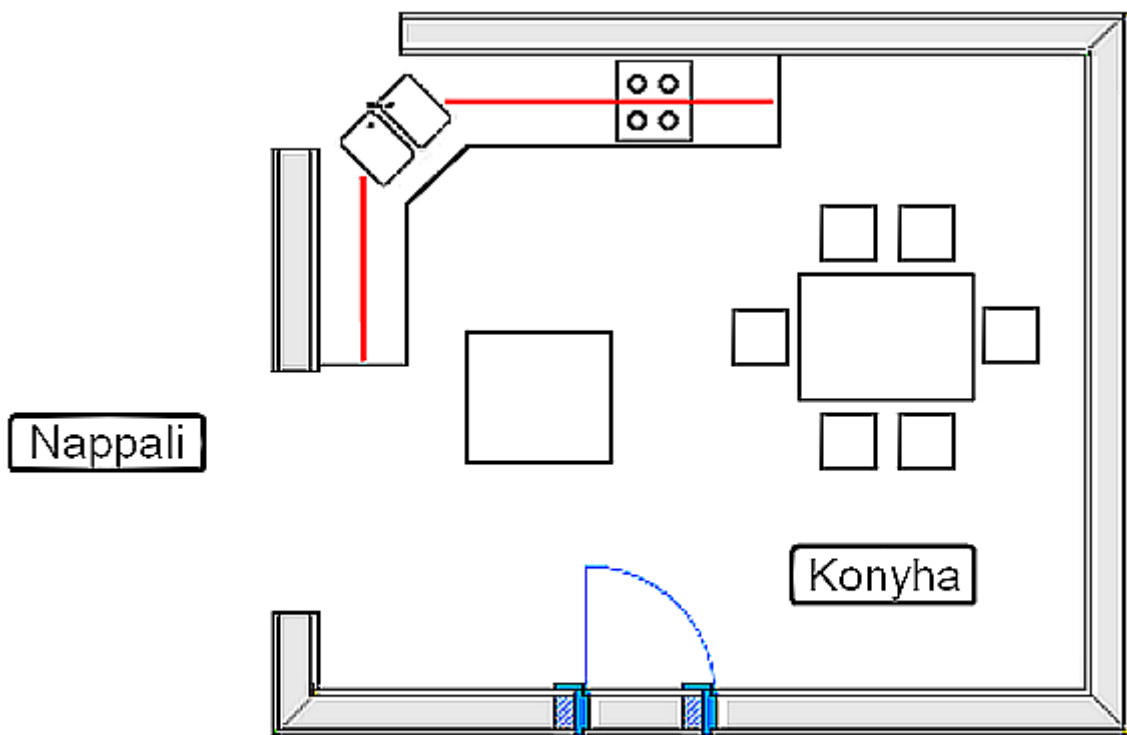

Konyhapult helyi megvilágítása

A konyhapult megvilágítására az 5050 SMD LED-es (48LED/m) szalagunkat ajánlottuk, ez egy 120°-os szórásszöggel rendelkező, flexibilis LED szalag, mely a 3 LED-enként (6,2cm-enként) elhelyezett forrasztási pontok mentén könnyedén darabolható és csupán 7,2W/méter a fogyasztása. Ezt a terméket kifejezetten nagy fényerőt igénylő helyi megvilágításra fejlesztettük ki, így tökéletesen alkalmas a konyhai munkafelület megvilágítására. A LED szalag üzemeltetéséhez egy DC12V-os stabilizált tápegység szükséges.

A konyhapulthoz 3 méter LED szalagra és egy 30W-os stabilizált LED tápegységre volt szükség.

— Flexibilis 5050 SMD LED-es szalag (48 LED/méter), melegfehér

A 3 méter flexibilis 5050 SMD LED szalag fogyasztása: **21,6W**