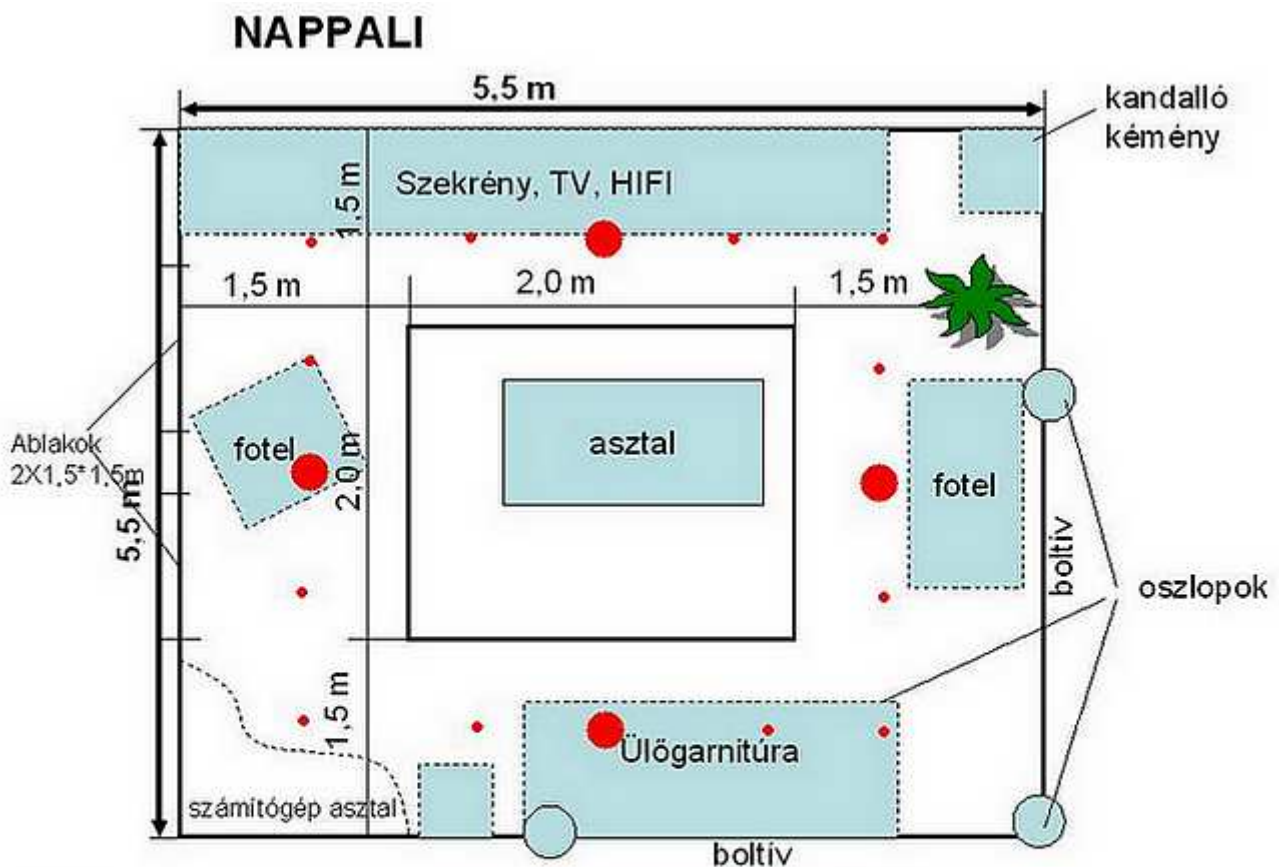

## Nappali világítástervezés: fővilágítás, dekorációs- és rejtett hangulatvilágítás kialakítása

Fővilágításnak 4 darab 9W-os 168 LED-es mennyezeti lámpát terveztünk. Ezekből a termékekből lehet a fővilágítást leggazdaságosabban kialakítani. A világítótestekhez nem szükséges semmilyen további trafó vagy adapter. Felszerelésük rendkívül egyszerű, a gipszkarton álmennyezetben csupán csak ki kell vágni a megfelelő méretű lyukat, normál mennyezetre pedig fa lámpatestek segítségével könnyedén felszerelhető.

Dekorációs- és hangulatvilágításnak 9 darab GU10/230V-os 38 LED-es szpotot ajánlottunk. Ez a termék 2W-ot fogyaszt és egy 20W-os hagyományos halogén szpotnak felel meg a fénye.

A középén a gipszkarton álmennyezetben lévő árokban rejtett hangulatvilágításnak 8 méter flexibilis 3528 SMD LED szalagot (60LED/méter) terveztünk. Ez a szalag 120°-os szórásszöggel rendelkezik, 4,8W/méter a fogyasztása és 5cm-enként darabolható.

Belmagasság: 2,6 m, a szoba mérete: 30,25m<sup>2</sup>

- 168 LED-es mennyezeti lámpa, 9W, természetes fehér
- GU10/230V 38 LED szpot, 2W, melegfehér
- Flexibilis 3528-as SMD LED szalag (60 LED/méter), narancs